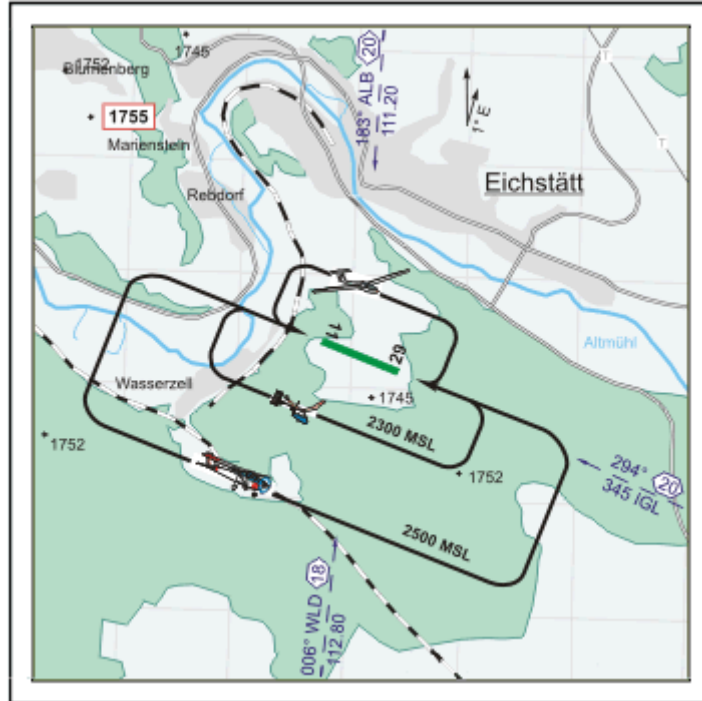

Flugplatz Eichstätt EDPE

Sichtanflug

Hinweise:

LFZ / ACFT	bis / up to 2000 kg, HEL 5000 kg
Helicopter / HEL	Ja / Yes
Motorsegler / GLDP	Ja / Yes
Segelflugzeuge / GLD	Ja / Yes
Ultraleicht / UL	Ja / Yes
Fallschirmspringen / PJE	Ja / Yes
Summer	PPR
Winter	PPR
O/T	PPR
Luftaufsicht / OPS	+49 (0)8421 / 2891
PPR	+49 (0)8421 / 2891, 4775, 901289, 600540
Treibstoff / Fuel	100 LL, Super Bleifrei
Öl / Oil	Nein / No
Hangar	Nein / No
Höhe / Elevation	1713 ft / 522 m
Rufzeichen / Call sign	Eichstätt Info
Frequenz Tower	123,000 MHz, Kanal 123,005 (8,33 kHz-Raster)
Koordinaten	48° 52' 36,5448" N / 11° 10' 54,6492" E 48° 52,609080' N / 11° 10,910820' E
Platzrunde / Traffic circuit	S 2500
Landebahnen / RWY	1
RWY	715 x 35 m, Gras
RWY 11	TKOF 556 m; LDG 560 m
RWY 29	TKOF 590 m; LDG 526 m
Bemerkungen / Remarks	Platz nicht unter 3200 MSL überfliegen! GLD+PJE!